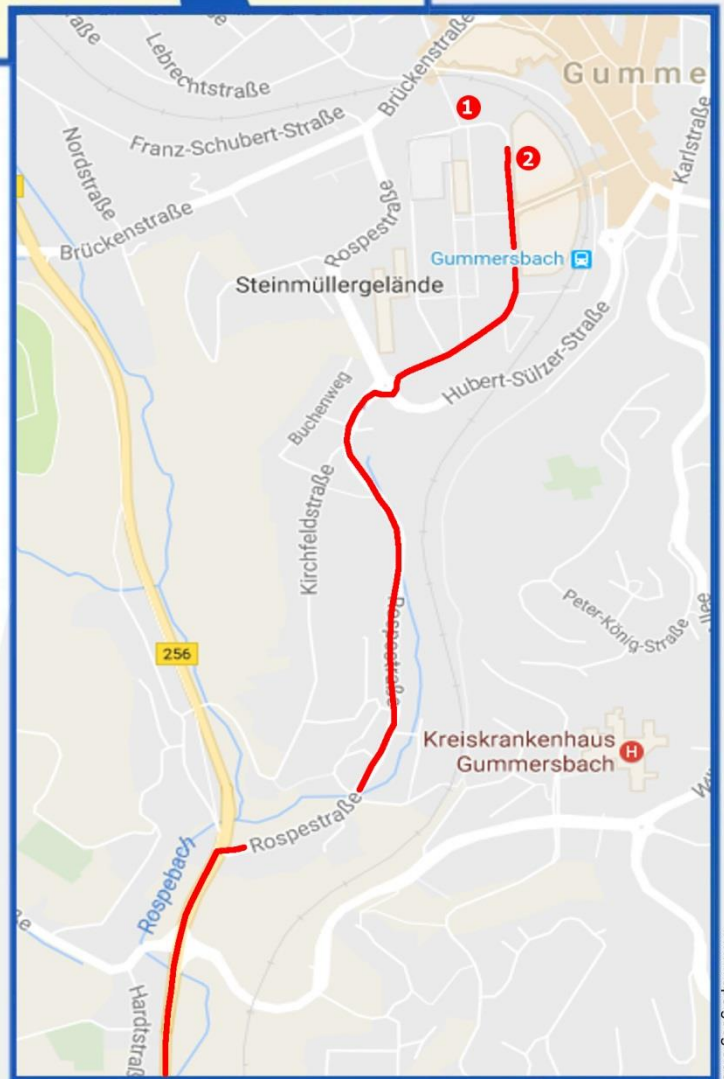

From Düsseldorf Airport/Flughafen

- A44 → Essen
- Kreuz Ratingen Ost: A3 → Frankfurt/Köln
- Kreuz Köln Ost: A4 → Olpe
- Exit/Ausfahrt: 25; Gummersbach
- Right/rechts: Gummersbach Zentrum
- Part X

From Cologne Airport/Köln Flughafen

- A59 → Köln
- Kreuz Heumar: A3 → Düsseldorf
- Kreuz Köln Ost: A4 → Olpe
- Exit/Ausfahrt: 25; Gummersbach
- Right/rechts: Gummersbach Zentrum
- Part X

From Frankfurt Airport/Flughafen

- A5 → Kassel
- Gambacher Kreuz: A45 → Köln
- Kreuz Olpe Süd: A4 → Köln
- Exit/Ausfahrt: 25; Gummersbach
- Left/links: Gummersbach Zentrum
- Part X

Part X

- Follow „Westtangente“, ca. 7,0 km
- right/rechts: Rospestrasse
- Roundabout: 2nd exit;
- Kreisverkehr 2. Ausfahrt

- Shopping Center Forum, **Entry Nord**. Please take a ticket and bring it to us. Einkaufszentrum Forum, **Einfahrt Nord**. Bitte Ticket ziehen und mitbringen.