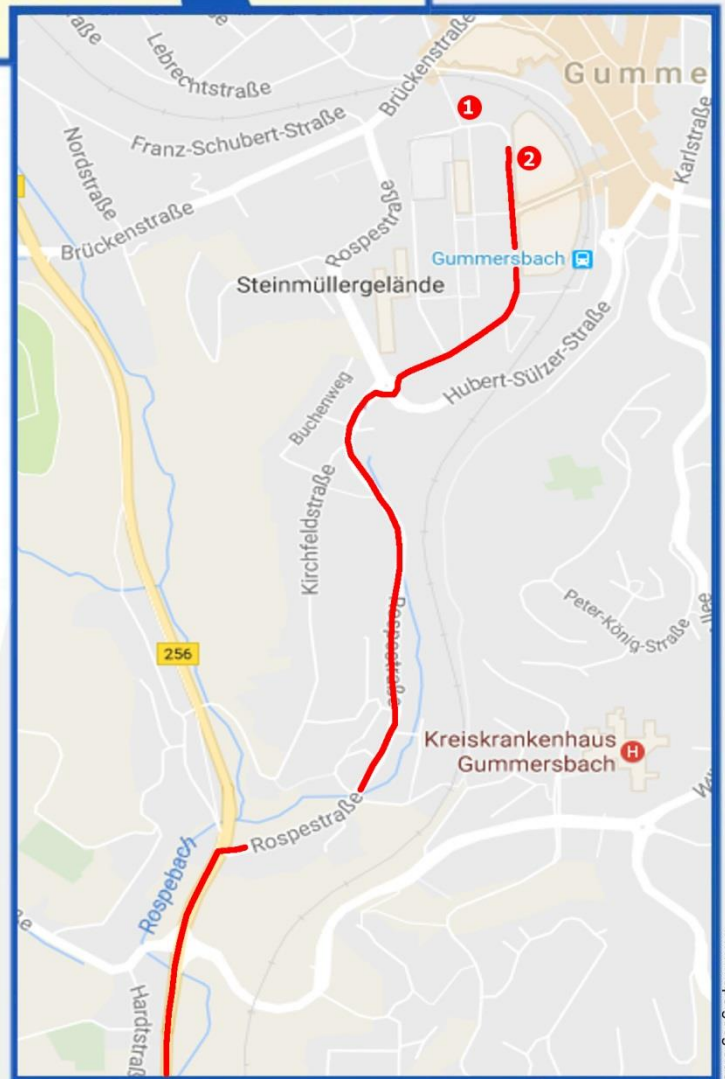

leave station in direction „Forum“, cross „Forum“, our building is outside on the right.  
 /Bahnhof verlassen Richtung „Forum“, unser Gebäude ist außerhalb auf der rechten Seite.

**From Düsseldorf Airport/Flughafen**

- A44 → Essen
- Kreuz Ratingen Ost: A3 → Frankfurt/Köln
- Kreuz Köln Ost: A4 → Olpe
- Exit/Ausfahrt: 25; Gummersbach
- Right/rechts: Gummersbach Zentrum
- Part X

**From Cologne Airport/Köln Flughafen**

- A59 → Köln
- Kreuz Heumar: A3 → Düsseldorf
- Kreuz Köln Ost: A4 → Olpe
- Exit/Ausfahrt: 25; Gummersbach
- Right/rechts: Gummersbach Zentrum
- Part X

**From Frankfurt Airport/Flughafen**

- A5 → Kassel
- Gambacher Kreuz: A45 → Köln
- Kreuz Olpe Süd: A4 → Köln
- Exit/Ausfahrt: 25; Gummersbach
- Left/links: Gummersbach Zentrum
- Part X

**Part X**

- Follow „Westtangente“, ca. 7,0 km
- right/rechts: Rospestrasse
- Roundabout: 2nd exit; Kreisverkehr 2. Ausfahrt

- Shopping Center Forum, **Entry Nord**. Please take a ticket and bring it to us. Einkaufszentrum Forum, **Einfahrt Nord**. Bitte Ticket ziehen und mitbringen.